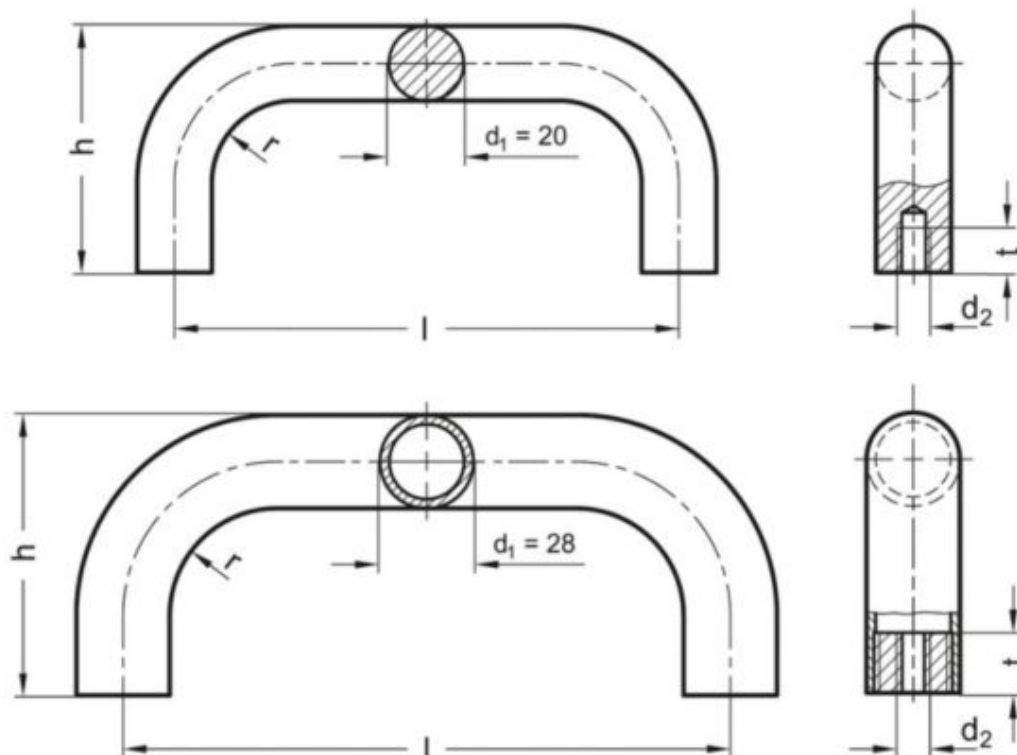

Varenummer: 20166363

Beskrivelse: E+G Bøjlegreb GN 426-AL-20-200-SW

Mål

| | |
|-------|-------|
| d1 | = 20 |
| d2 | = M8 |
| h | = 68 |
| l | = 200 |
| r | = 22 |
| t min | = 15 |